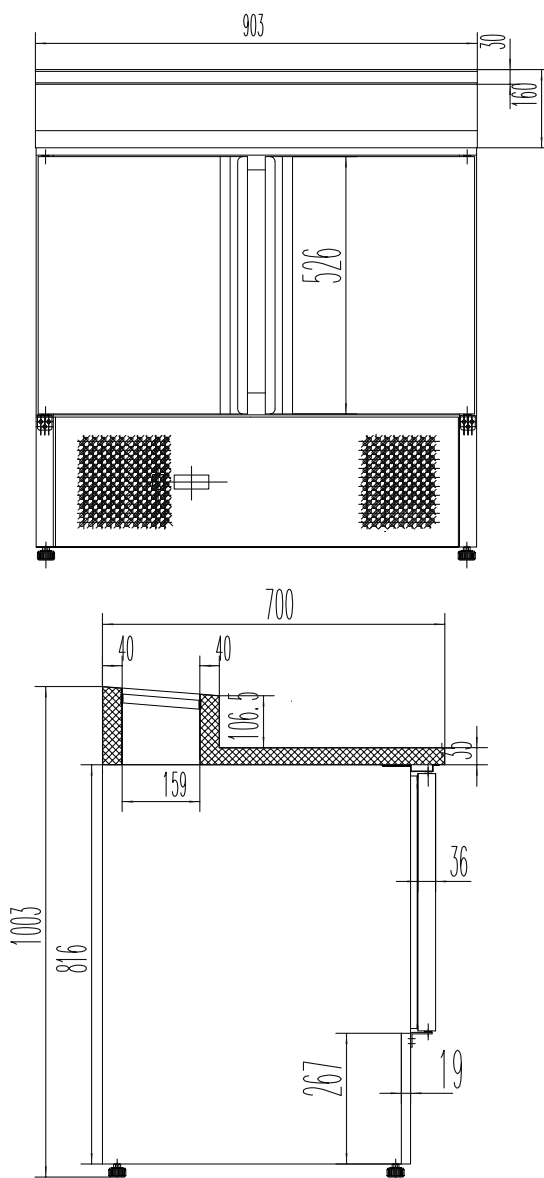

Stůl chladicí snack 2D salátový

Model

Sap kód

00013342

MT 901

Skupina artiklů

Stoly chladicí a mrazicí

Rozměry

MT 901